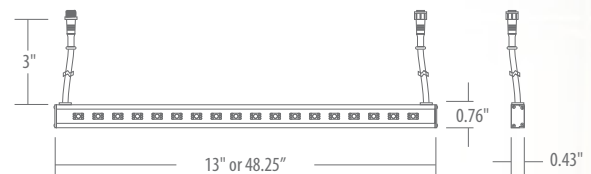

SMLNS4-12RGBW (14W)

48" LINEAR RGBW STICK