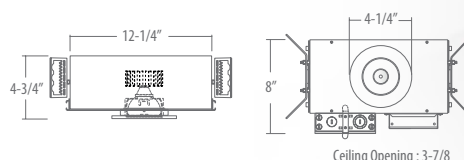

SR3LED21 (9W)

3" RGBW DOWNLIGHT

ORDERING

example: SH3LDC70RGBWV024/SR3LED21W

HOUSING	POWER INPUT	TRIMS	FINISH
SH3LDC70RGBW	Blank : 120V-240V AC V024 : 24V DC V277 : 120V-277V AC	/SR3LED21 : Downlight /SR3LED01 : Frosted Lensed Downlight /SR3LED71 : Adjustable Spot	B : Black W : White N : Brushed Nickel