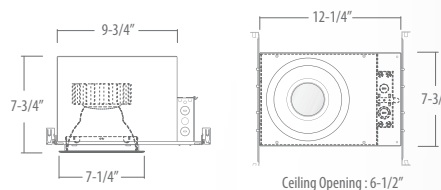

SR6LED21 (20W)

6" RGBW RECESSED DOWNLIGHT

ORDERING

example: SH6LDC70RGBWV024/SR6LED21W

HOUSING	CONTROL	POWER INPUT	FINISH
SH49LDC70RGBW* SH6LDC70RGBW**	Blank : DMX -WALIB : Wireless Bluetooth	Blank : 120V-240V AC V024 : 24V DC V277 : 120V-277V AC	/SR49LED71W : White /SR6LED21B : Black /SR6LED21W : White

*Only for SR49LED71. **Only for SR6LED21